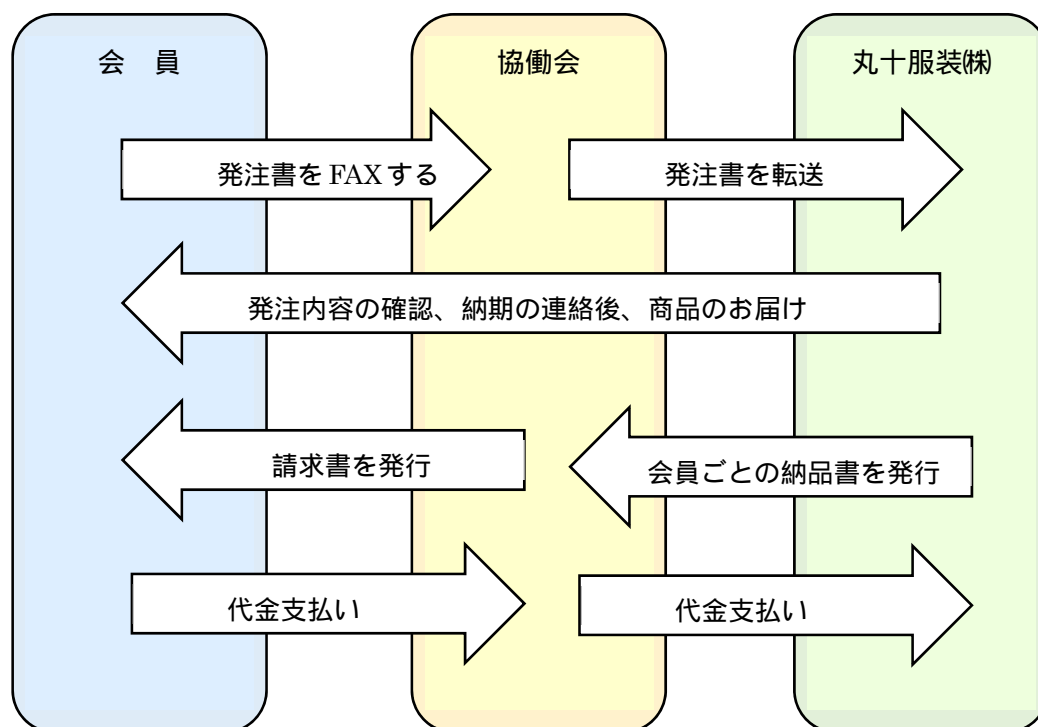

空調服ご購入の流れ

空調服価格

タイプ	販売価格（税込） ファン+バッテリー付 セット		販売価格（税込） 服のみ		
	長袖	品番 KF101-LBS22	¥24,300 円	品番 KF101	¥6,800 円
半袖	品番 KF100-LBS22	¥23,100 円	品番 KF100	¥5,600 円	
ベスト	品番 KF102-LBS22	¥23,100 円	品番 KF102	¥5,600 円	
ロゴマーク	ロゴマークの有無による費用の増減はありません。				
ワッペン	ワッペンの貼付けは追加料金(1ヶ所 1,380円)が必要です。				
送料	注文合計額が税別30,000 円未満の場合 ¥880円				

※ 空調服専用の発注書でお申し込みください。

※ セット商品と同型のファンを既にお持ちであれば、服のみ購入も可能です。互換性の確認、その他問合せは、販売元である「丸十服装㈱」へお願いします。

問合せの際に「調査士愛知協働会 空調服の件」とお伝えください。

丸十服装株式会社 大阪本社営業企画部 電話 06-6552-3921（担当：中川佳子様）