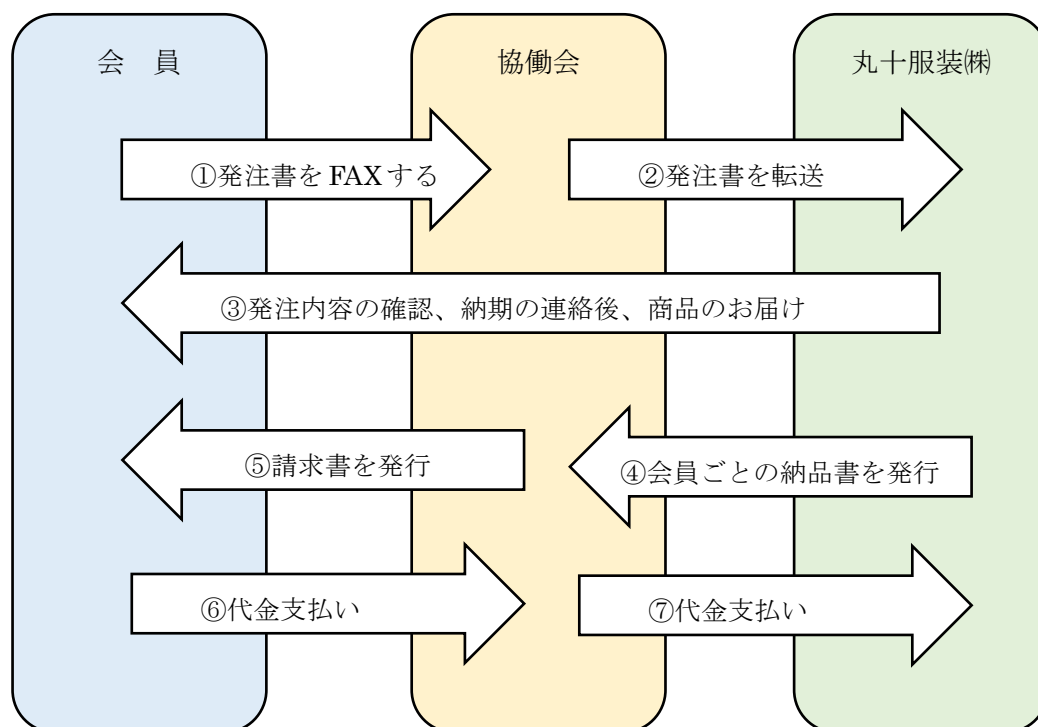

空調服ご購入の流れ

空調服価格

タイプ	販売価格（税込） ファン+バッテリー付 セット		販売価格（税込） 服のみ		
	長袖	品番 KF101-LBS22	¥25,300 円	品番 KF101	¥6,800 円
半袖	品番 KF100-LBS22	¥24,100 円	品番 KF100	¥5,600 円	
ベスト	品番 KF102-LBS22	¥24,100 円	品番 KF102	¥5,600 円	
ロゴマーク	ロゴマークの有無による費用の増減はありません。				
ワッペン	ワッペンの貼付けは追加料金(1ヶ所 1,380円)が必要です。				
送料	注文合計額が税別30,000 円未満の場合 ¥880円				

※ **空調服専用の発注書**でお申し込みください。

※ セット商品と同型のファンを既にお持ちであれば、服のみ購入も可能です。互換性の確認、その他問合せは、販売元である「丸十服装(株)」へお願いします。

問合せの際に「調査士愛知協働会 空調服の件」とお伝えください。

丸十服装株式会社 大阪本社営業企画部 電話 06-6552-3921 (担当：中川佳子様)